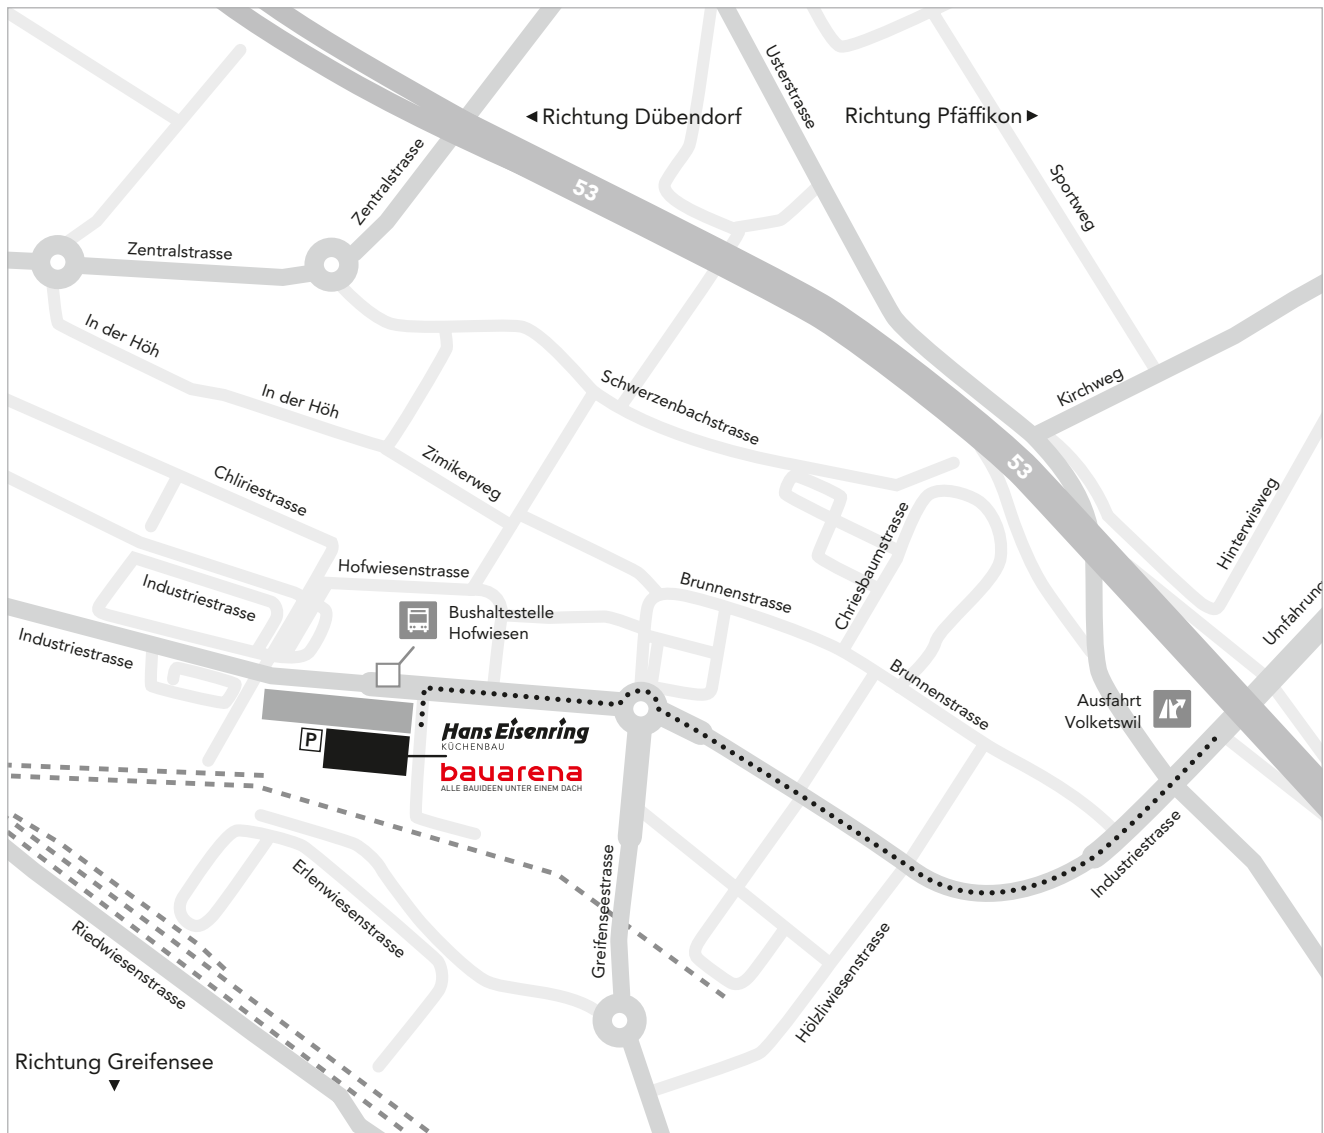

LAGEPLAN KÜCHEN HAUPTSTADT VOLKETSWIL

Hans Eisenring
KÜCHENBAU

HANS EISENRING AG BAUARENA

Industriestrasse 18, 3. OG
8604 Volketswil
Tel. 044 908 36 40
Fax 044 908 36 50
info@eisenring-kuechenbau.ch
www.eisenring-kuechenbau.ch

BERATUNGSZEITEN

Mo – Fr 9.00 Uhr – 18.00 Uhr
Sa 9.00 Uhr – 16.00 Uhr

ANREISE MIT DEM AUTO

- Autobahnausfahrt Volketswil

ANREISE MIT DEN ÖV

- Zug bis Bahnhof Schwerzenbach
- Bus 721, 726 oder 727
bis Haltestelle Hofwiesen