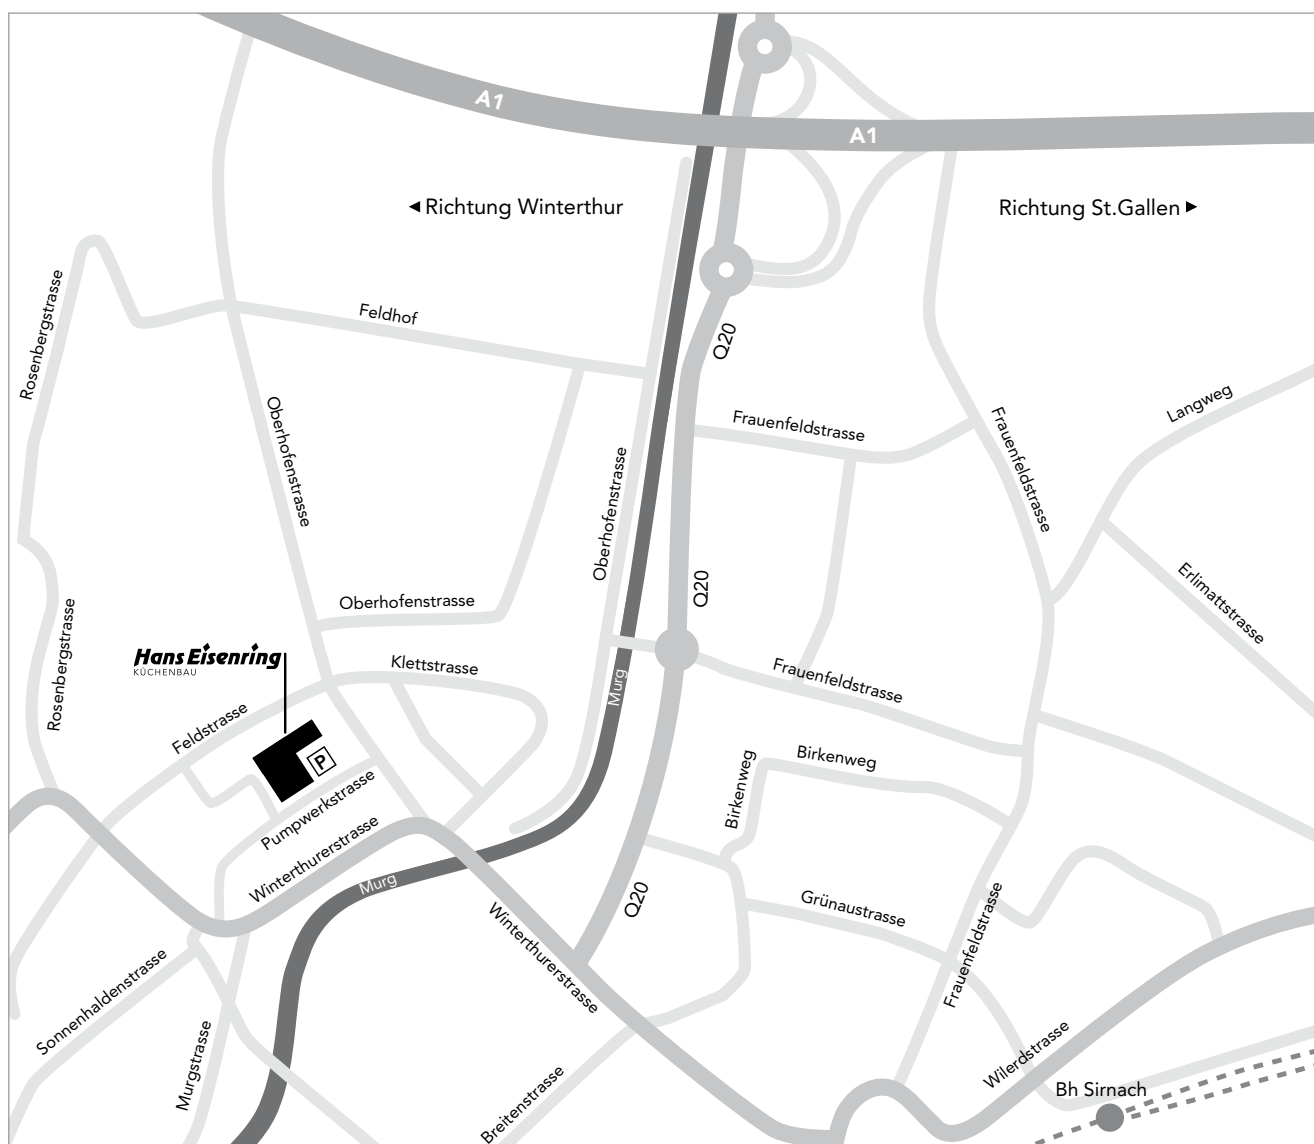

# LAGEPLAN KÜCHEN HAUPTSTADT SIRNACH

**Hans Eisenring**  
KÜCHENBAU

## ÖFFNUNGSZEITEN:

Mo–Fr 08.00 Uhr–12.00 Uhr  
13.30 Uhr–18.00 Uhr  
Sa 08.00 Uhr–12.00 Uhr

## SO FINDEN SIE UNS:

Autobahnausfahrt:  
«Münchwilen/Sirmach»  
Beschilderung Richtung «Sirmach»/  
Hans Eisenring folgen.