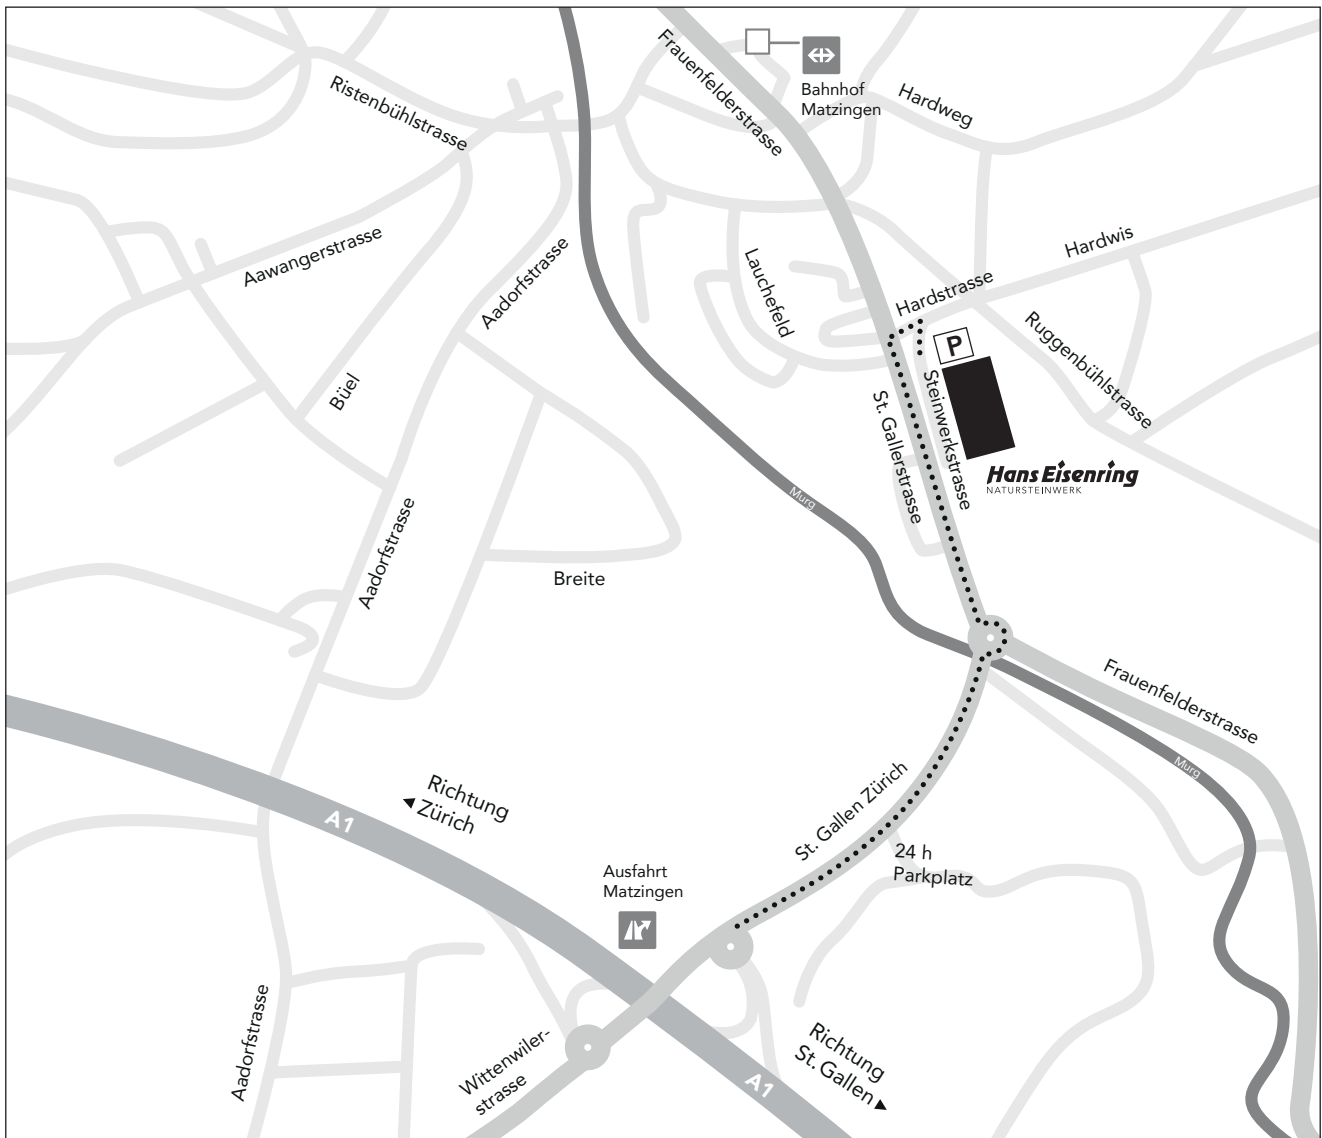

# LAGEPLAN NATUR STEINWERK MATZINGEN

**Hans Eisenring**  
NATURSTEINWERK

## ANREISE MIT DEM AUTO

- Autobahnausfahrt Matzingen

## ANREISE MIT DEN ÖV

- Frauenfeld-Wil-Bahn bis  
Haltestelle Matzingen