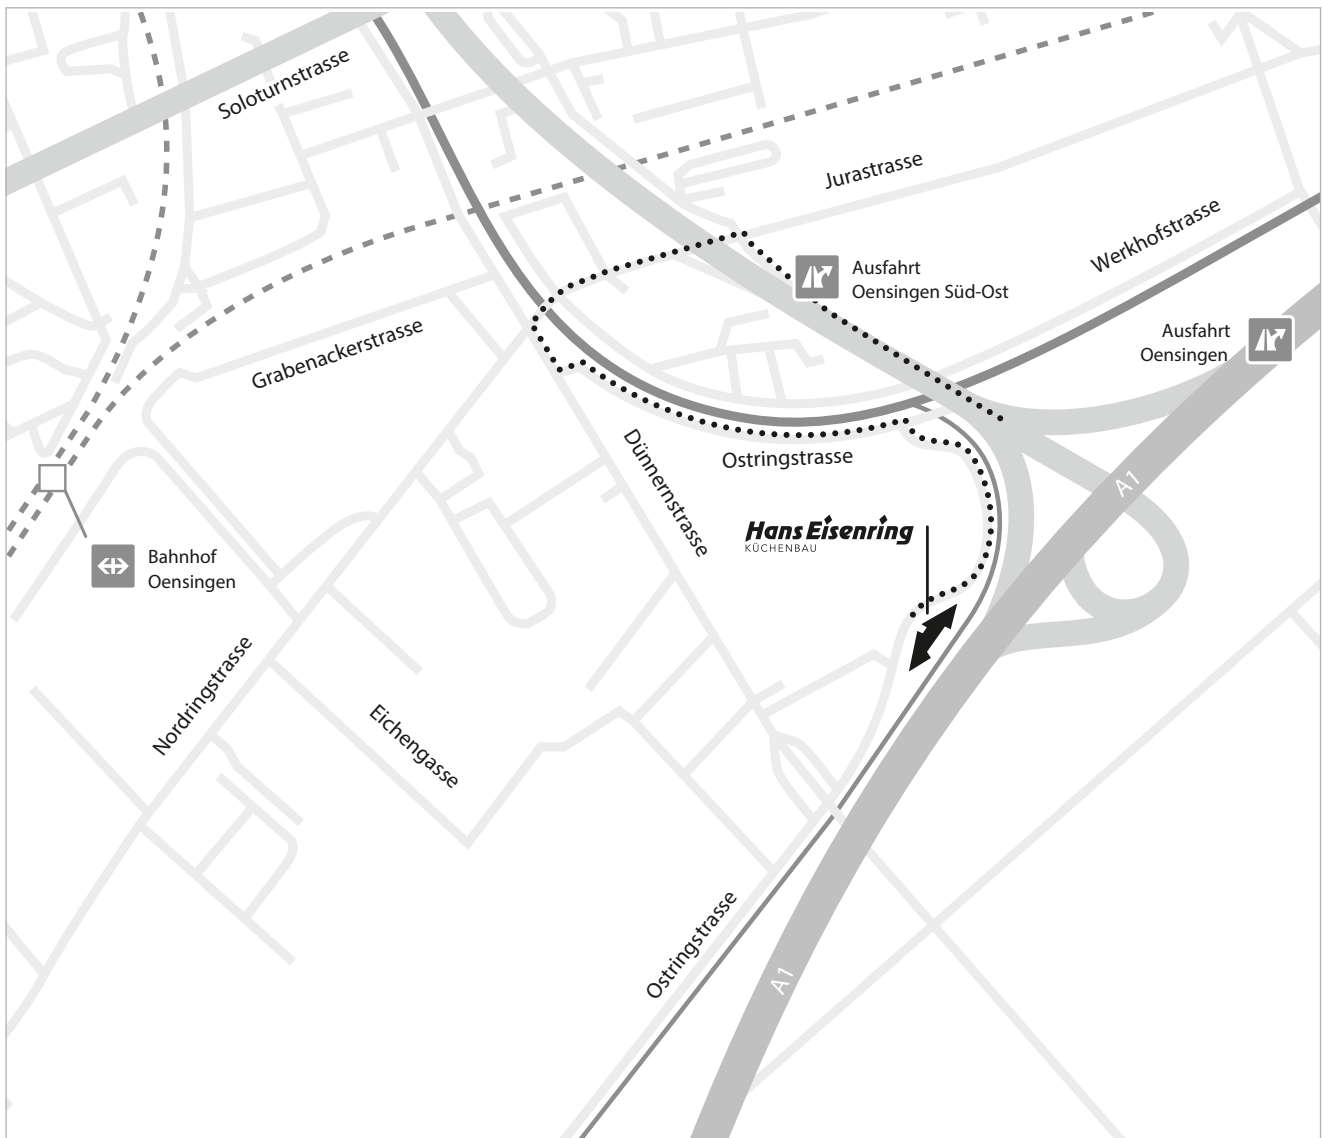

LAGEPLAN KÜCHEN HAUPTSTADT OENSINGEN

Hans Eisenring
KÜCHENBAU

HANS EISENRING AG AUSSTELLUNG CRISTALLITH

Ostringstrasse 17, 1. OG
4702 Oensingen
Tel. 062 388 17 20
info@eisenring-kuechenbau.ch
www.eisenring-kuechenbau.ch

ÖFFNUNGSZEITEN

Mo – Fr 08.00 Uhr – 12.00 Uhr
13.00 Uhr – 17.30 Uhr
Sa 08.00 Uhr – 12.00 Uhr

ANREISE MIT DEM AUTO

- Autobahnausfahrt Oensingen
- Ausfahrt Oensingen Süd-Ost

ANREISE MIT DEN ÖV

- Zug bis Bahnhof Oensingen