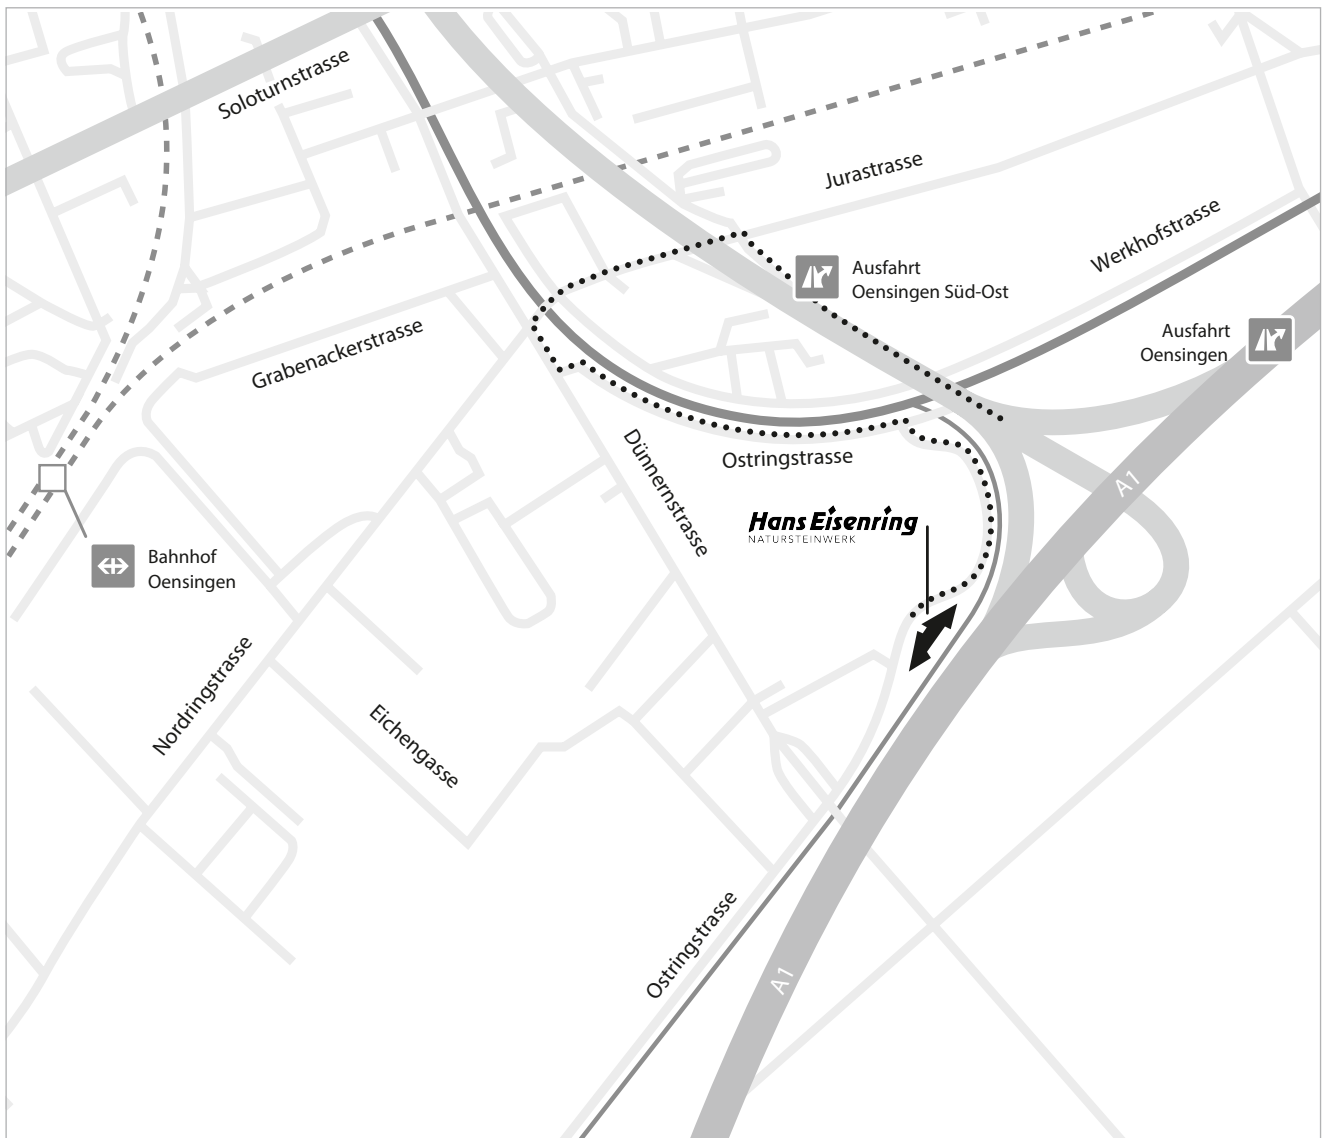

LAGEPLAN NATURSTEIN AUSSTELLUNG OENSINGEN

Hans Eisenring
NATURSTEINWERK

HANS EISENRING AG
AUSSTELLUNG
CRISTALLITH

Ostringstrasse 17, 1. OG
4702 Oensingen
Tel. 062 388 17 20
info@eisenring-natursteine.ch
www.eisenring-natursteine.ch

ÖFFNUNGSZEITEN

Mo – Fr 08.00 Uhr – 12.00 Uhr
13.00 Uhr – 17.30 Uhr
Sa 08.00 Uhr – 12.00 Uhr

ANREISE MIT DEM AUTO

- Autobahnausfahrt Oensingen
- Ausfahrt Oensingen Süd-Ost

ANREISE MIT DEN ÖV

- Zug bis Bahnhof Oensingen