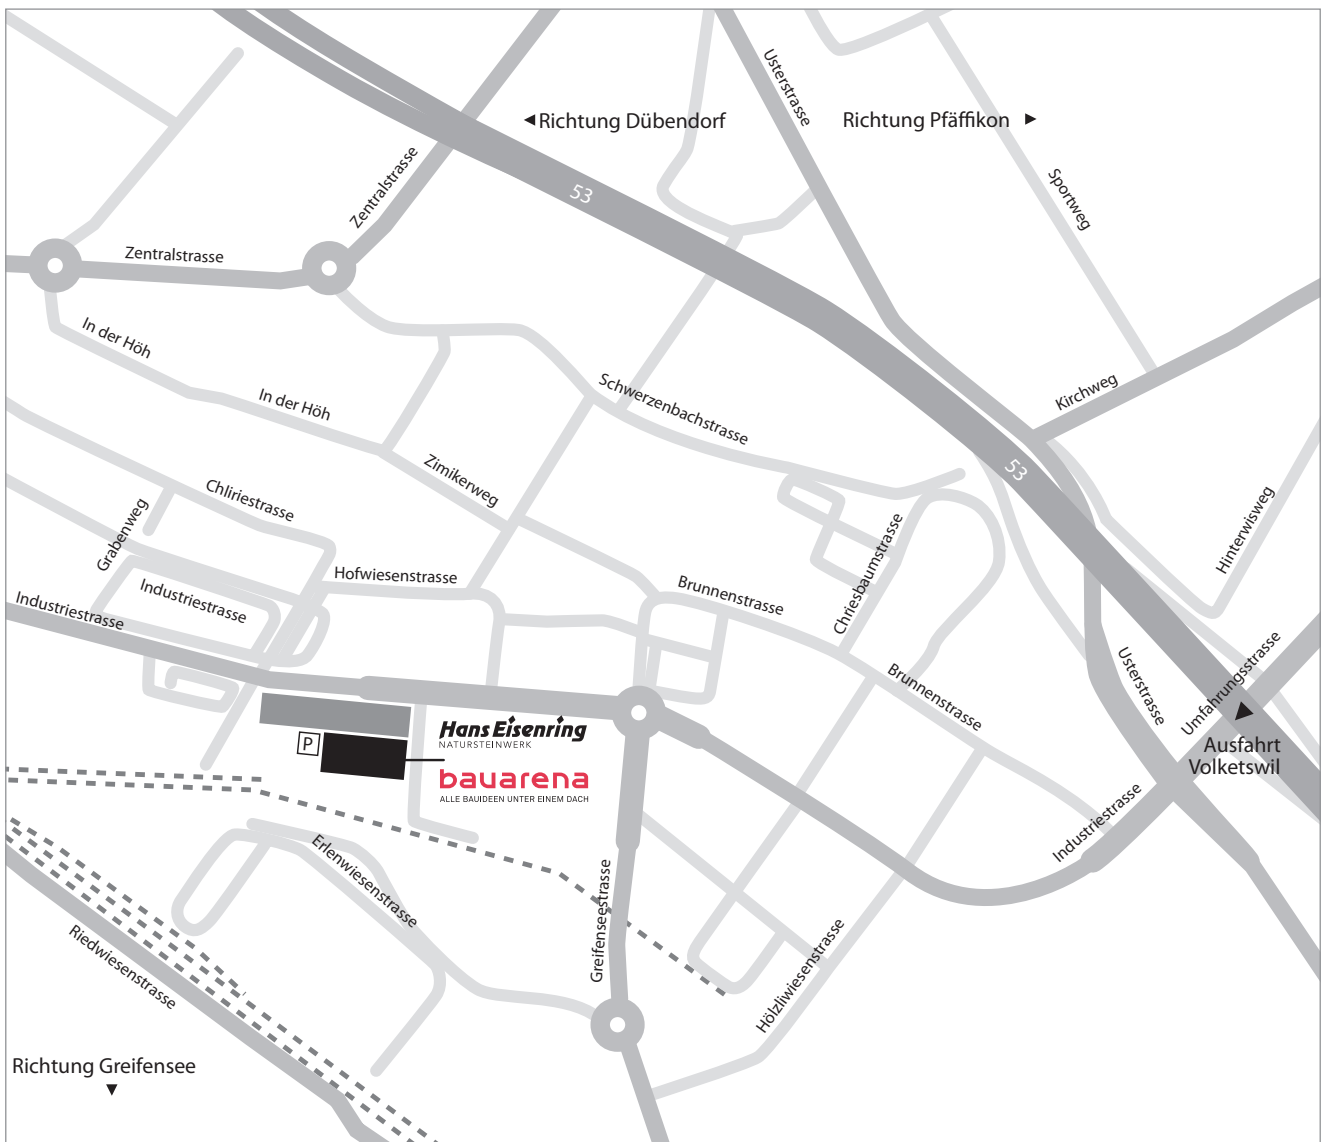

# LAGEPLAN NATURSTEIN AUSSTELLUNG VOLKETSWIL

## ÖFFNUNGSZEITEN:

Mo–Fr 9.00 Uhr – 18.00 Uhr  
Sa 9.00 Uhr – 16.00 Uhr

## SO FINDEN SIE UNS:

- Herkunft Richtung (Zürich, St. Gallen)  
Autobahnausfahrt Hegnau
- Herkunft Richtung (Uster)  
Autobahnausfahrt Volketswil