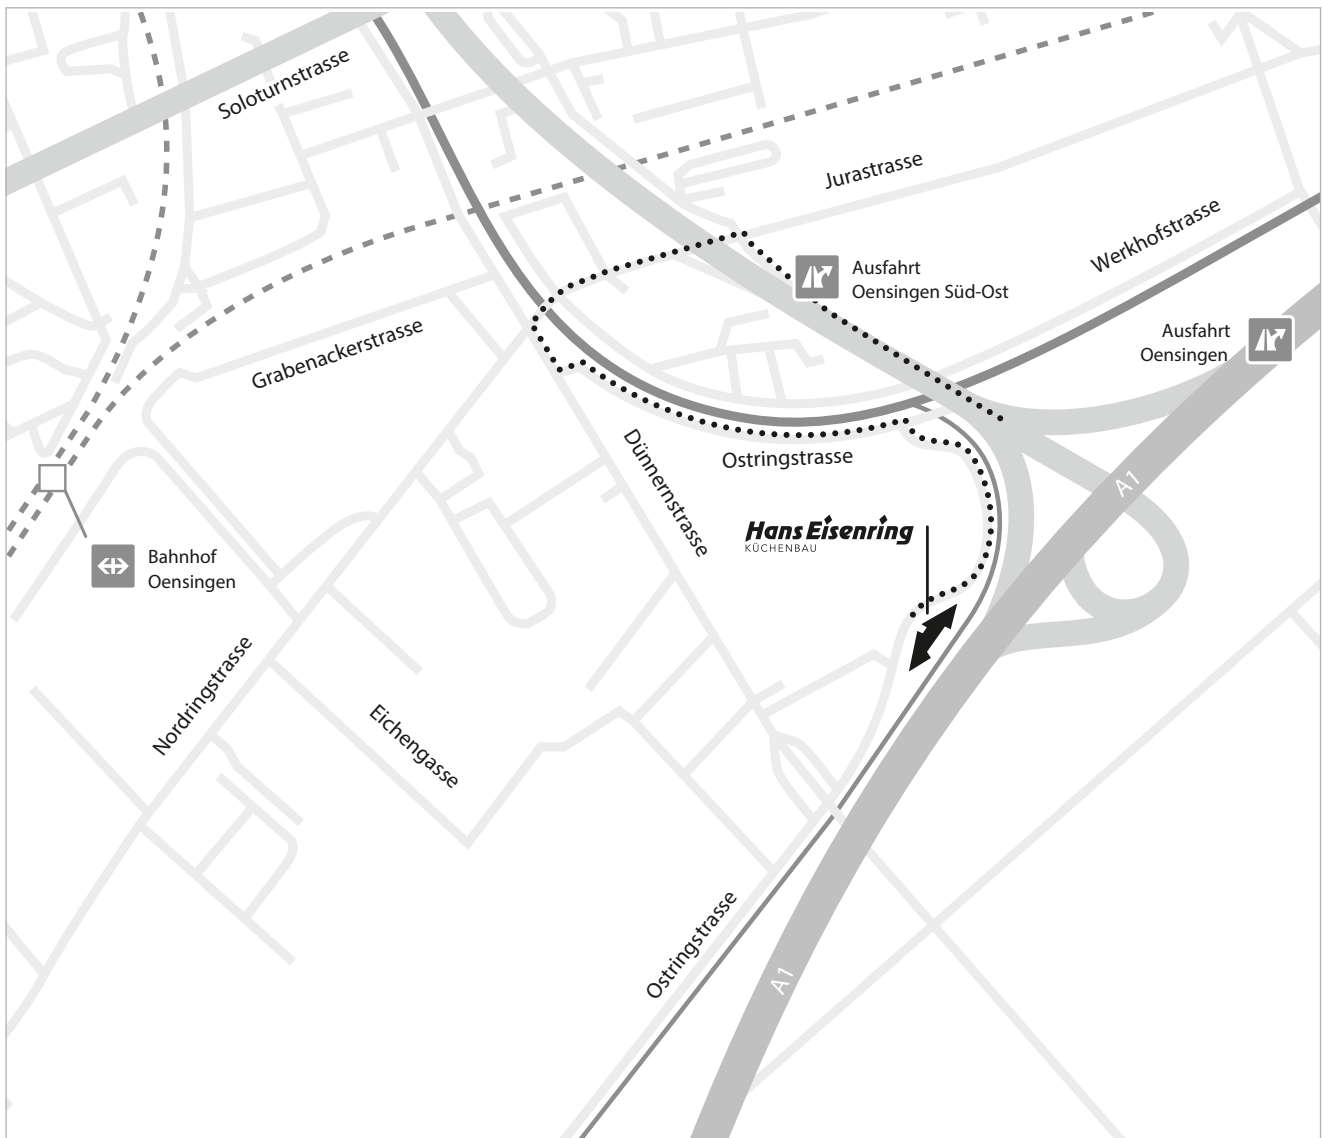

LAGEPLAN KÜCHEN HAUPTSTADT OENSINGEN

Hans Eisenring
KÜCHENBAU

HANS EISENRING AG
AUSSTELLUNG
CRISTALLITH

Ostringstrasse 17, 1. OG
4702 Oensingen
Tel. 062 388 17 20
info@eisenring-kuechenbau.ch
www.eisenring-kuechenbau.ch

ÖFFNUNGSZEITEN

Mo – Fr 8.30 Uhr – 12.00 Uhr
13.00 Uhr – 18.00 Uhr
Sa 9.00 Uhr – 16.00 Uhr

ANREISE MIT DEM AUTO

- Autobahnausfahrt Oensingen
- Ausfahrt Oensingen Süd-Ost

ANREISE MIT DEN ÖV

- Zug bis Bahnhof Oensingen