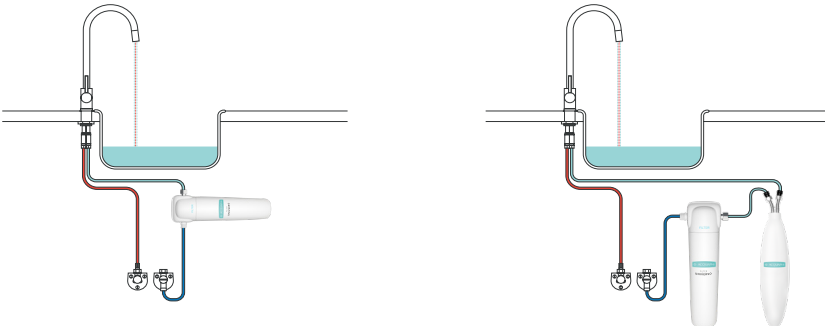

Einweg-Filterpatrone samt Schnellwechselgehäuse mit Filtration durch einen Aktivkohleblock samt Silberionen-Technologie gewährleistet eine Feinfiltrierung 0,15 Mikron Hohlfaser-Ultrafiltration als Endstufe. Die Keimfreiheit (antibakterielle Wirkung) im Filterkern wird durch die Silberionen gewährleistet. Installation direkt und einfach an der Kaltwasserleitung, die zum Wasserhahn führt. **Kein Zusatzwasserhahn für die Installation notwendig.**

## Lieferumfang

- Filterpatrone
- DL2032-Batterie
- ½ - ¾ Adapter
- ½ - ¾ Dichtung

## Einbauvarianten (Optionen)

UNIVERSO plus lässt sich leicht unter jeder Spüle an der Zuleitung fürs Kaltwasser montieren und benötigt keine Änderung des bestehenden Wasserhahns. Eine LED signalisiert das Erreichen der Autonomie (Wechsel von blau auf rot). Sicherheits halber ist die Patrone innerhalb von 365 Tagen nach dem Einbau zu wechseln!